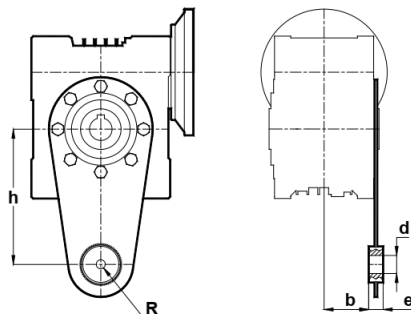

Исполнение с реактивной штангой

Тип Type Typ	b	e	d	h	R	Parça No Part No Teil Nr
E.030..	22	14	10	85	25	9E030
E.040..	31	14	10	100	25	9E040
E.050..	38	16	10	100	32	9E050
E.063..	49.5	16	10	150	36	9E063
E.075..	49.5	25	20	200	45	9E075
E.080..	49.5	25	20	200	45	9E080
E.100..	57.5	30	25	250	50	9E100
E.125..	72	30	25	300	55	9E125